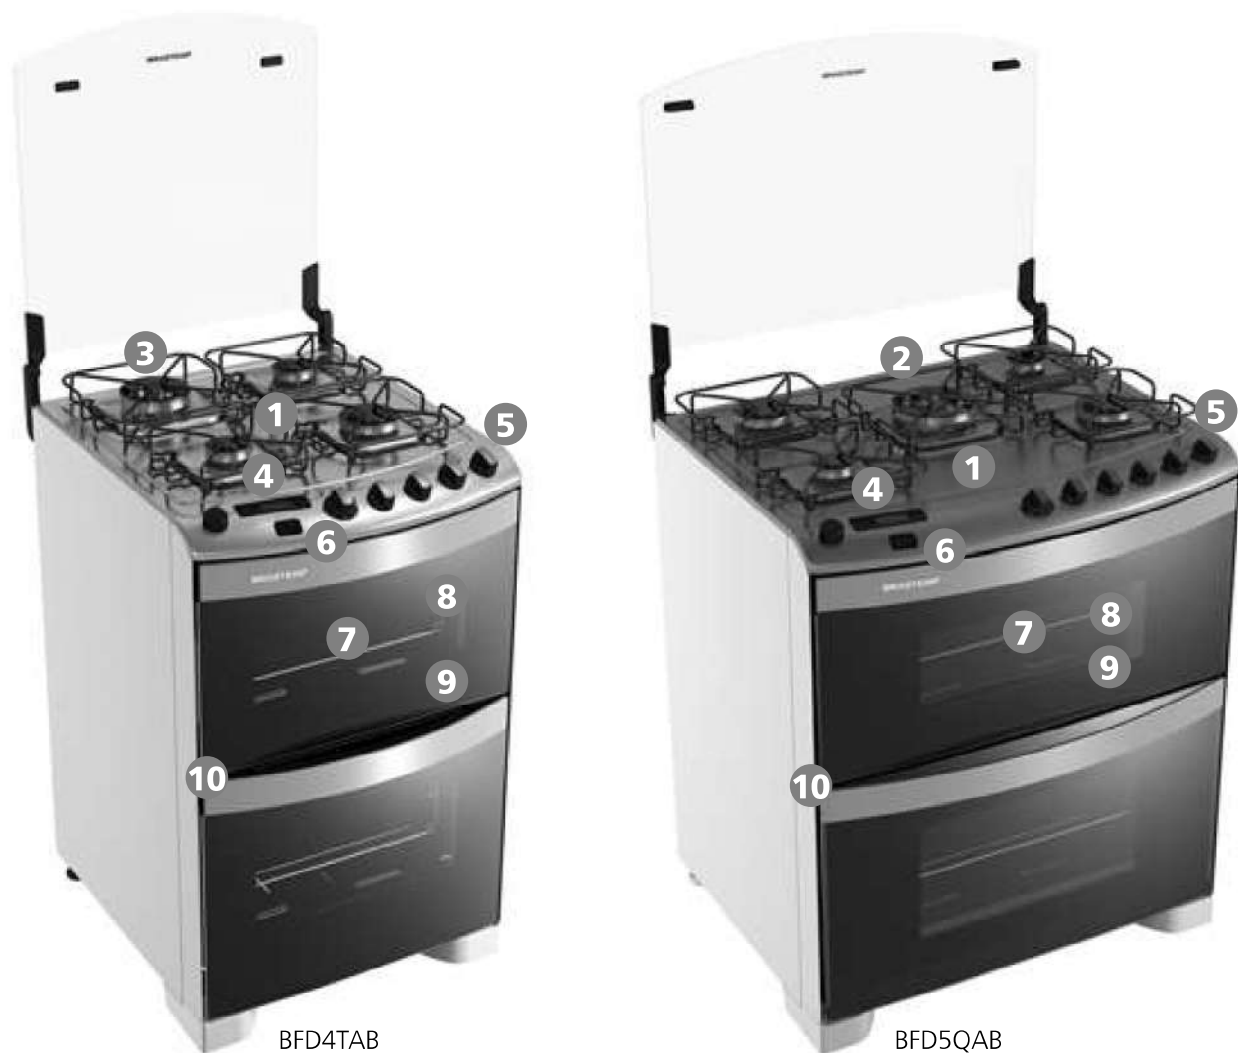

2.4 Clean 5 bocas

BFS5TAB

2.5 Ative! 5 bocas

BFS5QAB

1. Flat top:
 - A) Design inspirado nos cooktops, sem frestas ou ondulações. Mais bonito e fácil de limpar.
 - B) Grades individuais: material mais leve e desenho mais moderno.
2. Quadrichama: tecnologia que libera a chama por 4 lados diferentes do queimador. Cozimento mais uniforme e mais potência.
3. Timer digital: avisa quando a sua receita está pronta.
4. Manípulos removíveis.
5. Botão Dupla Função: luz e acendimento.
6. Vidro interno removível: muito mais facilidade para limpar.
7. Cleartec - Tecnologia de Limpeza: cavidade esmaltada e lisa, evitando acúmulo de gordura e facilitando a limpeza.
8. Porta com vidro panorâmico: design e modernidade com porta total em vidro.

2.6 Ative! Duplo Forno 4 ou 5 bocas

1. Flat top:
 - A) Design inspirado nos cooktops, sem frestas ou ondulações. Mais bonito e fácil de limpar.
 - B) Grades individuais: material mais leve e desenho mais moderno.
2. Quadrichama: tecnologia que libera a chama por 4 lados diferentes do queimador. Cozimento mais uniforme e mais potência.
3. Queimador Duplachama.
4. Timer digital: avisa quando a sua receita está pronta.
5. Manípulos removíveis.
6. Botão Dupla Função: luz e acendimento.
7. Vidro interno removível: muito mais facilidade para limpar.
8. Cleartec - Tecnologia de Limpeza: cavidade esmaltada e lisa, evitando acúmulo de gordura e facilitando a limpeza.
9. Porta com vidro panorâmico: design e modernidade com porta total em vidro.
10. Duplo Forno (elétrico / gás): muito mais praticidade e economia de tempo. Prepara duas refeições ao mesmo tempo sem misturar cheiros.